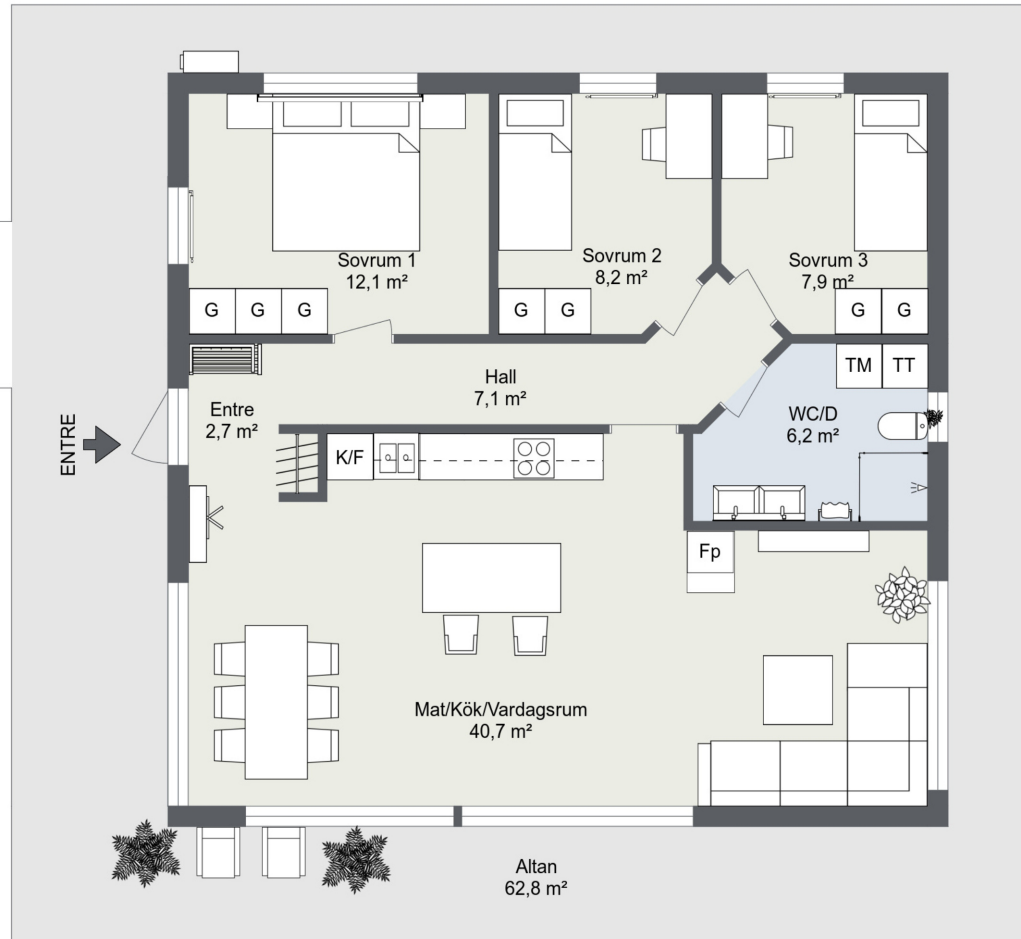

Ljuset fullkomligt flödar in genom de stora fönstren, som går från golv till tak.

Tre sovrum samt ett rymligt badrum med dusch, wc och tvättmaskin.

Huset utrustas med en ca 62 kvm altan, med utgång från vardagsrummet.

Du kan lägga till en bastu eller ett gästhus.
Ett fritidshus med extra allt helt enkelt!

Planlösningen kan anpassas efter era behov och önskemål.

2D PLANLÖSNING

BYGGNADSAREA: 170 m²

BOAREA: 88 m² TAKVINKEL

: 7°

RUM: 4

SOVRUM: 3

WC/ D: 1

BYGGNADSHÖJD: 3 m

3D PLANLÖSNING

BYGGNADSAREA: 170 m²

BOAREA: 88 m² TAKVINKEL

: 7°

RUM: 4

SOVRUM: 3

WC/ D: 1

BYGGNADSHÖJD: 3 m

FRITIDSHUS CARIA

MED GÄST & BASTU HUS

MASSIVTRÄHUS, HEM SOM HÅLER ÖVER TID !